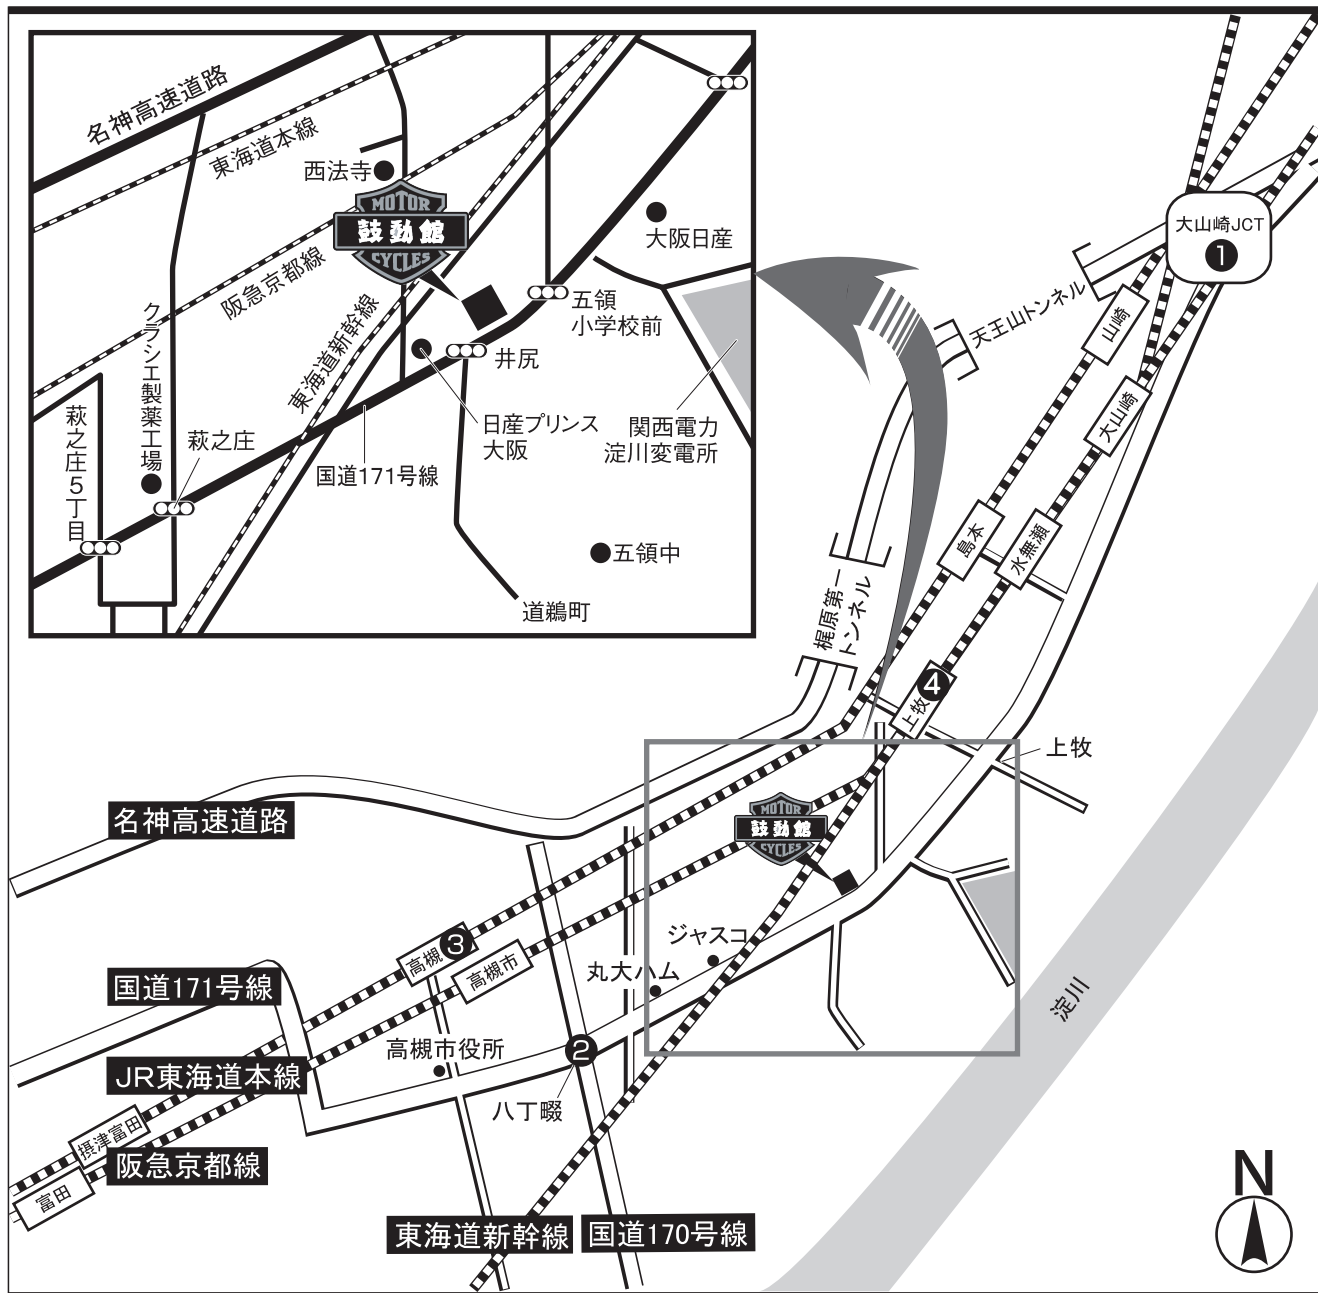

# ご案内図

## ACCESS (交通機関)

- ① お車でのお越しの方(遠方・京都方面)・・・名神高速道「大山崎JCT」より、大阪方面に約10分
- ② お車でのお越しの方(大阪・枚方方面)・・・R171「八町畷交差点」より、京都方面に約10分
- ③ 電車でお越しの方(JR+タクシー)・・・JR東海道本線「高槻駅」より約15分(料金は1,000円前後)
- ④ 電車でお越しの方(私鉄+徒歩)・・・阪急京都線「上牧駅」大阪方面に徒歩で約12分(約1Km)