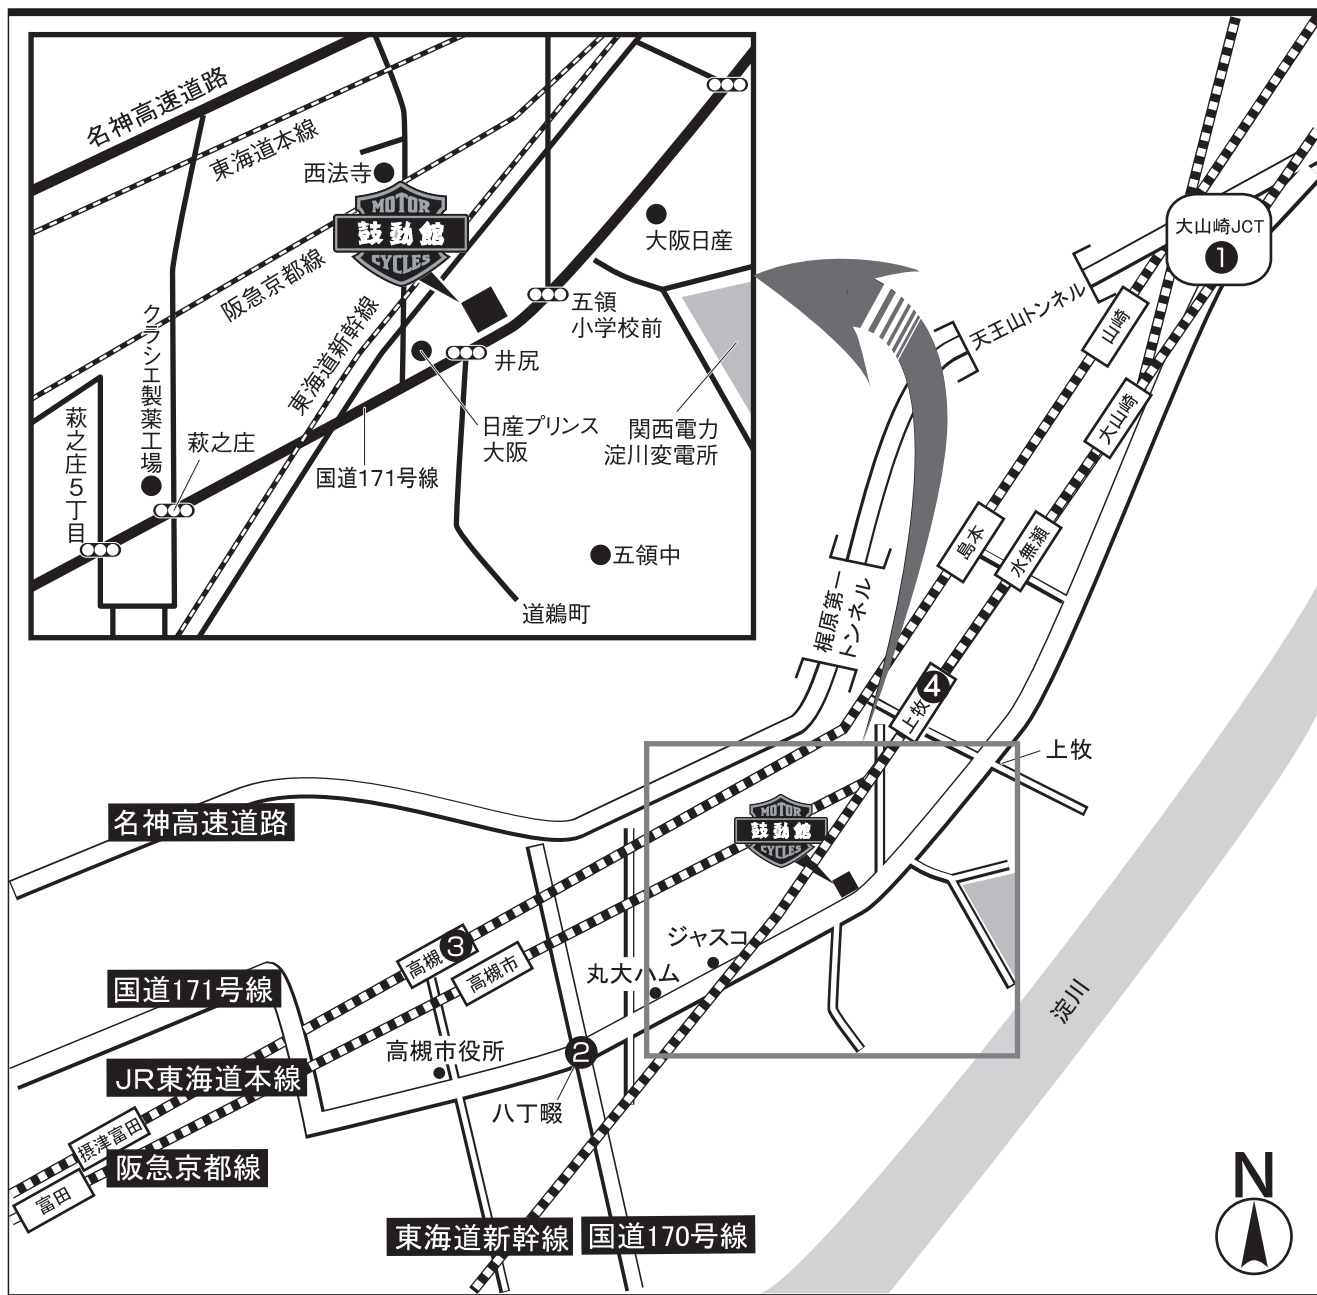

# ご案内図

## ACCESS (交通機関)

- ① お車でのお越しの方(遠方・京都方面)・・・名神高速道「大山崎JCT」より、大阪方面に約10分
- ② お車でのお越しの方(大阪・枚方方面)・・・R171「八町躰交差点」より、京都方面に約10分
- ③ 電車でお越しの方(JR+タクシー)・・・JR東海道本線「高槻駅」より約15分(料金は1,000円前後)
- ④ 電車でお越しの方(私鉄+徒歩)・・・阪急京都線「上牧駅」大阪方面に徒歩で約12分(約1Km)